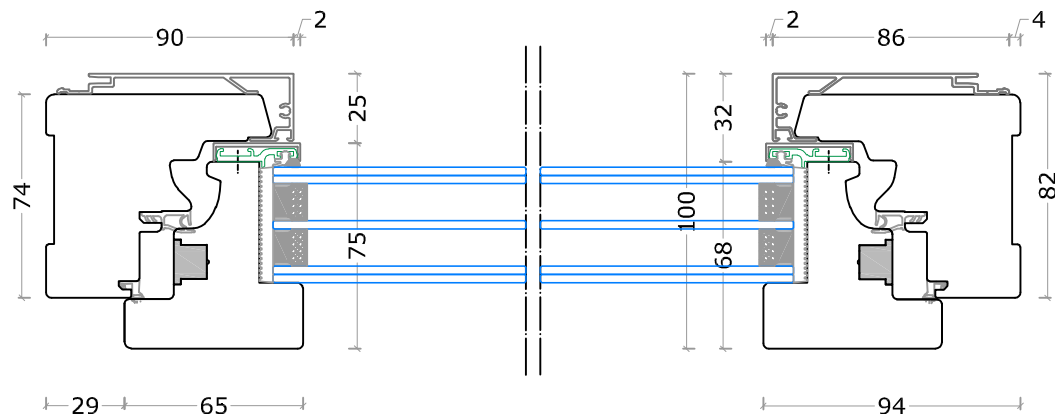

**SEZIONE ORIZZONTALE FINESTRA WASISTASS**

**SEZIONE VERTICALE**

**OPZIONI PER FINESTRA WASISTASS**

**Soglia TRANSIT TT <sup>(1)</sup>**

**Soglia TRANSIT MIX <sup>(2)</sup>**

(1) Finiture disponibili: Grigio o Testa di Moro.

(2) Finiture disponibili lato esterno: Grigio o Testa di Moro; Finitura Legno come il lato esterno del serramento.

**SEZIONE ORIZZONTALE FINESTRA WASISTASS**

**SEZIONE VERTICALE**

**OPZIONI PER FINESTRA WASISTASS**

**Soglia TRANSIT TT <sup>(1)</sup>**

**Soglia TRANSIT MIX <sup>(2)</sup>**

- (1) Finiture disponibili: Grigio o Testa di Moro.
- (2) Finiture disponibili lato esterno: Grigio o Testa di Moro; Finitura Legno come il lato esterno del serramento.