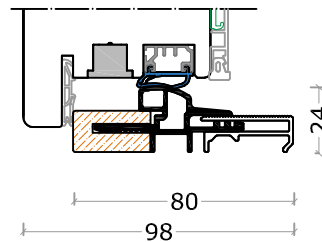

**SEZIONE ORIZZONTALE FINESTRA WASISTASS**

**SEZIONE VERTICALE**

**OPZIONI PER FINESTRA WASISTASS**

**Soglia TRANSIT TT <sup>(1)</sup>**

**Soglia TRANSIT MIX <sup>(2)</sup>**

(1) Finiture disponibili: Grigio o Testa di Moro.

(2) Finiture disponibili lato esterno: Grigio o Testa di Moro; Finitura Legno come il lato esterno del serramento.

**SEZIONE ORIZZONTALE FINESTRA WASISTASS**

**SEZIONE VERTICALE**

**OPZIONI PER FINESTRA WASISTASS**

**Soglia TRANSIT TT <sup>(1)</sup>**

**Soglia TRANSIT MIX <sup>(2)</sup>**

- (1) Finiture disponibili: Grigio o Testa di Moro.
- (2) Finiture disponibili lato esterno: Grigio o Testa di Moro; Finitura Legno come il lato esterno del serramento.