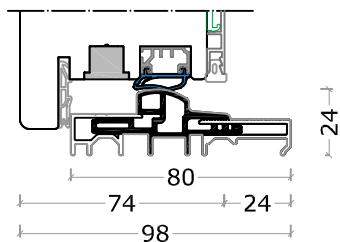

**SEZIONE ORIZZONTALE FINESTRA WASISTASS**

**SEZIONE VERTICALE**

**OPZIONI PER FINESTRA WASISTASS**

**Soglia TRANSIT TT <sup>(1)</sup>**

**Soglia TRANSIT MIX <sup>(2)</sup>**

(1) Finiture disponibili: Grigio o Testa di Moro.

**Soglia TRANSIT TT <sup>(1)</sup>**

**Soglia TRANSIT MIX <sup>(2)</sup>**

- (1) Finiture disponibili: Grigio o Testa di Moro.
- (2) Finiture disponibili lato esterno: Grigio o Testa di Moro; Finitura Legno come il lato esterno del serramento.