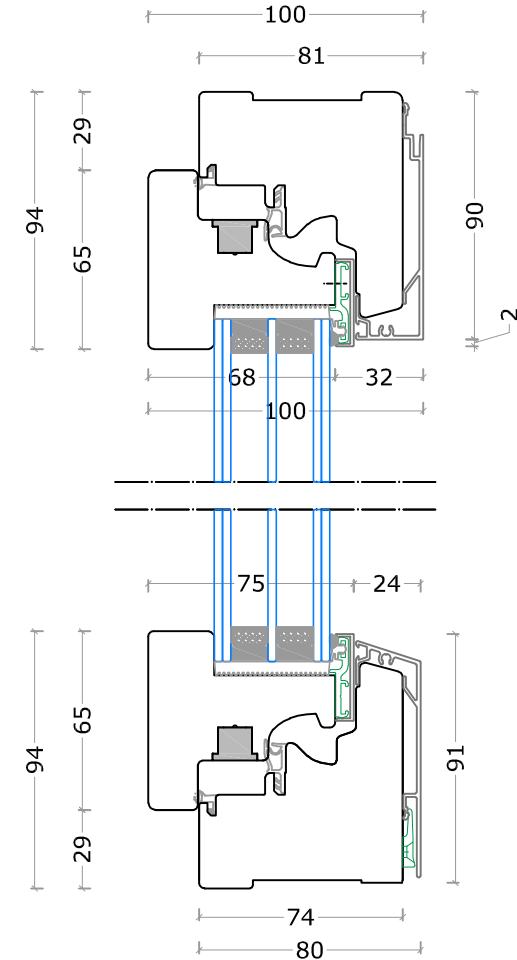

**SEZIONE ORIZZONTALE FINESTRA WASISTASS**

**SEZIONE VERTICALE**

**OPZIONI PER FINESTRA WASISTASS**

**Soglia TRANSIT TT <sup>(1)</sup>**

**Soglia TRANSIT MIX <sup>(2)</sup>**

(1) Finiture disponibili: Grigio o Testa di Moro.

(2) Finiture disponibili lato esterno: Grigio o Testa di Moro; Finitura Legno come il lato esterno del serramento.

**SEZIONE ORIZZONTALE FINESTRA WASISTASS**

**SEZIONE VERTICALE**

**OPZIONI PER FINESTRA WASISTASS**

**Soglia TRANSIT TT <sup>(1)</sup>**

**Soglia TRANSIT MIX <sup>(2)</sup>**

- (1) Finiture disponibili: Grigio o Testa di Moro.
- (2) Finiture disponibili lato esterno: Grigio o Testa di Moro; Finitura Legno come il lato esterno del serramento.