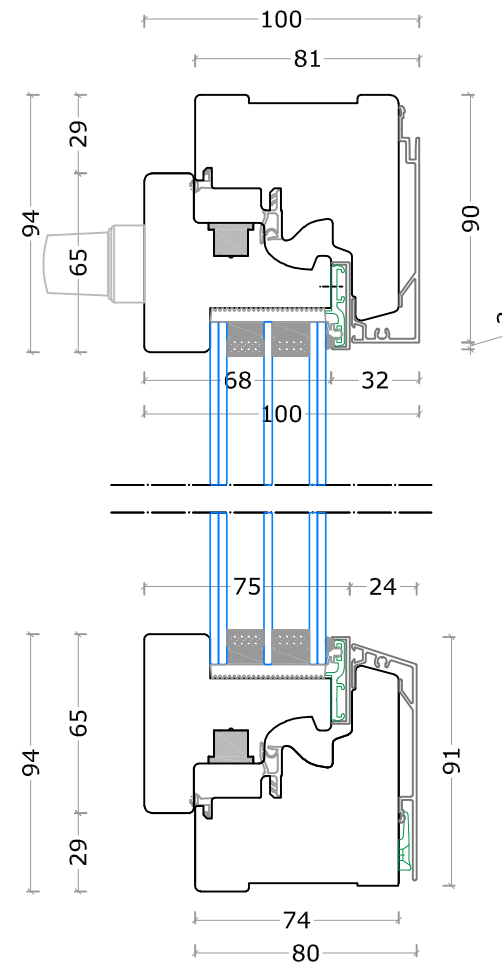

**SEZIONE ORIZZONTALE FINESTRA WASISTASS**

**SEZIONE VERTICALE**

**OPZIONI PER FINESTRA WASISTASS**

**Soglia TRANSIT TT <sup>(1)</sup>**

**Soglia TRANSIT MIX <sup>(2)</sup>**

(1) Finiture disponibili: Grigio o Testa di Moro.

(2) Finiture disponibili lato esterno: Grigio o Testa di Moro; Finitura Legno come il lato esterno del serramento.

**SEZIONE ORIZZONTALE FINESTRA WASISTASS**

**SEZIONE VERTICALE**

**OPZIONI PER FINESTRA WASISTASS**

**Soglia TRANSIT TT <sup>(1)</sup>**

**Soglia TRANSIT MIX <sup>(2)</sup>**

- (1) Finiture disponibili: Grigio o Testa di Moro.
- (2) Finiture disponibili lato esterno: Grigio o Testa di Moro; Finitura Legno come il lato esterno del serramento.