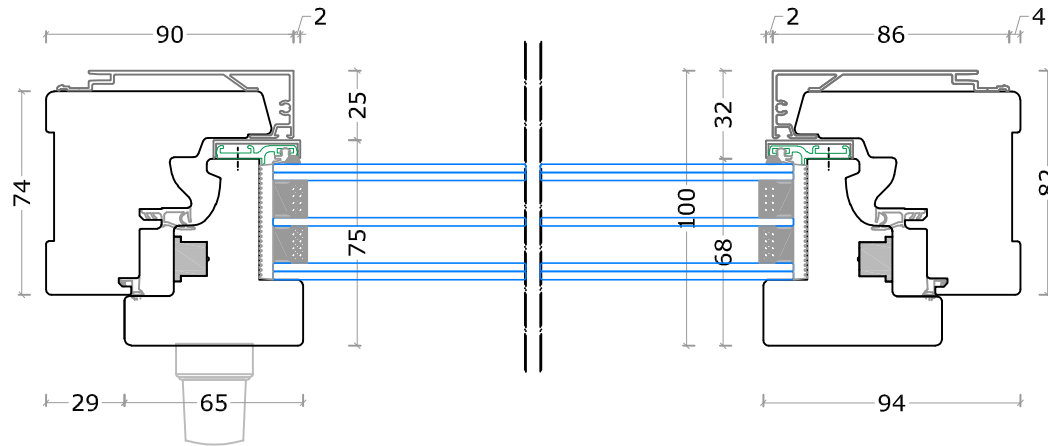

**SEZIONE ORIZZONTALE FINESTRA WASISTASS**

**SEZIONE VERTICALE**

**OPZIONI PER FINESTRA WASISTASS**

**Soglia TRANSIT TT <sup>(1)</sup>**

**Soglia TRANSIT MIX <sup>(2)</sup>**

(1) Finiture disponibili: Grigio o Testa di Moro.

(2) Finiture disponibili lato esterno: Grigio o Testa di Moro; Finitura Legno come il lato esterno del serramento.

**SEZIONE ORIZZONTALE FINESTRA WASISTASS**

**SEZIONE VERTICALE**

**OPZIONI PER FINESTRA WASISTASS**

**Soglia TRANSIT TT <sup>(1)</sup>**

**Soglia TRANSIT MIX <sup>(2)</sup>**

- (1) Finiture disponibili: Grigio o Testa di Moro.
- (2) Finiture disponibili lato esterno: Grigio o Testa di Moro; Finitura Legno come il lato esterno del serramento.