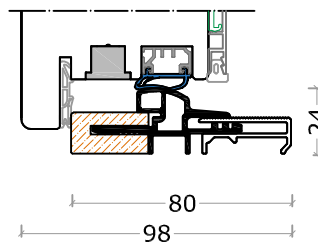

**SEZIONE ORIZZONTALE FINESTRA WASISTASS**

**SEZIONE VERTICALE**

**OPZIONI PER FINESTRA WASISTASS**

**Soglia TRANSIT TT <sup>(1)</sup>**

**Soglia TRANSIT MIX <sup>(2)</sup>**

(1) Finiture disponibili: Grigio o Testa di Moro.

**Soglia TRANSIT TT <sup>(1)</sup>**

**Soglia TRANSIT MIX <sup>(2)</sup>**

- (1) Finiture disponibili: Grigio o Testa di Moro.
- (2) Finiture disponibili lato esterno: Grigio o Testa di Moro; Finitura Legno come il lato esterno del serramento.