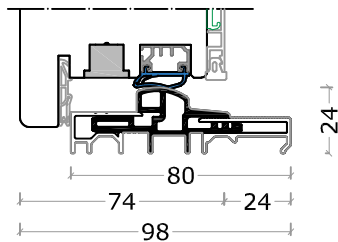

**SEZIONE ORIZZONTALE FINESTRA WASISTASS**

**SEZIONE VERTICALE**

**OPZIONI PER FINESTRA WASISTASS**

**Soglia TRANSIT TT <sup>(1)</sup>**

**Soglia TRANSIT MIX <sup>(2)</sup>**

(1) Finiture disponibili: Grigio o Testa di Moro.

(2) Finiture disponibili lato esterno: Grigio o Testa di Moro; Finitura Legno come il lato esterno del serramento.

**SEZIONE ORIZZONTALE FINESTRA WASISTASS**

**SEZIONE VERTICALE**

**OPZIONI PER FINESTRA WASISTASS**

**Soglia TRANSIT TT <sup>(1)</sup>**

**Soglia TRANSIT MIX <sup>(2)</sup>**

- (1) Finiture disponibili: Grigio o Testa di Moro.
- (2) Finiture disponibili lato esterno: Grigio o Testa di Moro; Finitura Legno come il lato esterno del serramento.