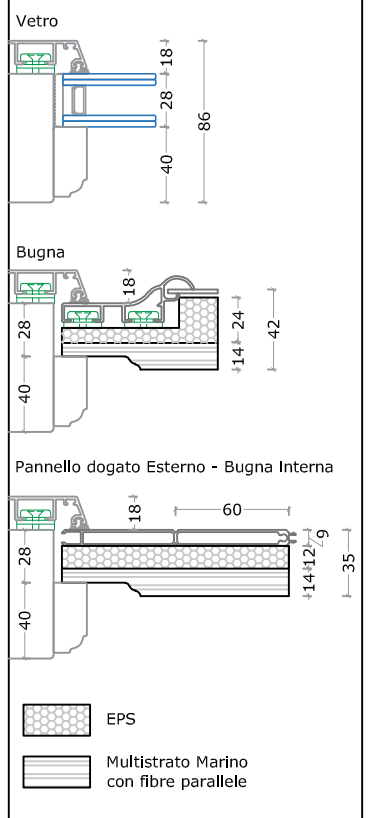

**SEZIONE ORIZZONTALE PORTONE 1 ANTA**

**SEZIONE ORIZZONTALE PORTONE 2 ANTE**

**SEZIONE VERTICALE**

**OPZIONI MONTANTI/TRAVERSI**

**TIPOLOGIE DI RIEMPIMENTO**

**Linea 68 Exter ALU Arte OV - Portoni Bugnati 1 - 2 ante**  
Modelli portoni 1 anta

ADE 1V

ADE 2V

ADE 1B1V

ADE

ULISSE

JONIO

ENEA

ERMES